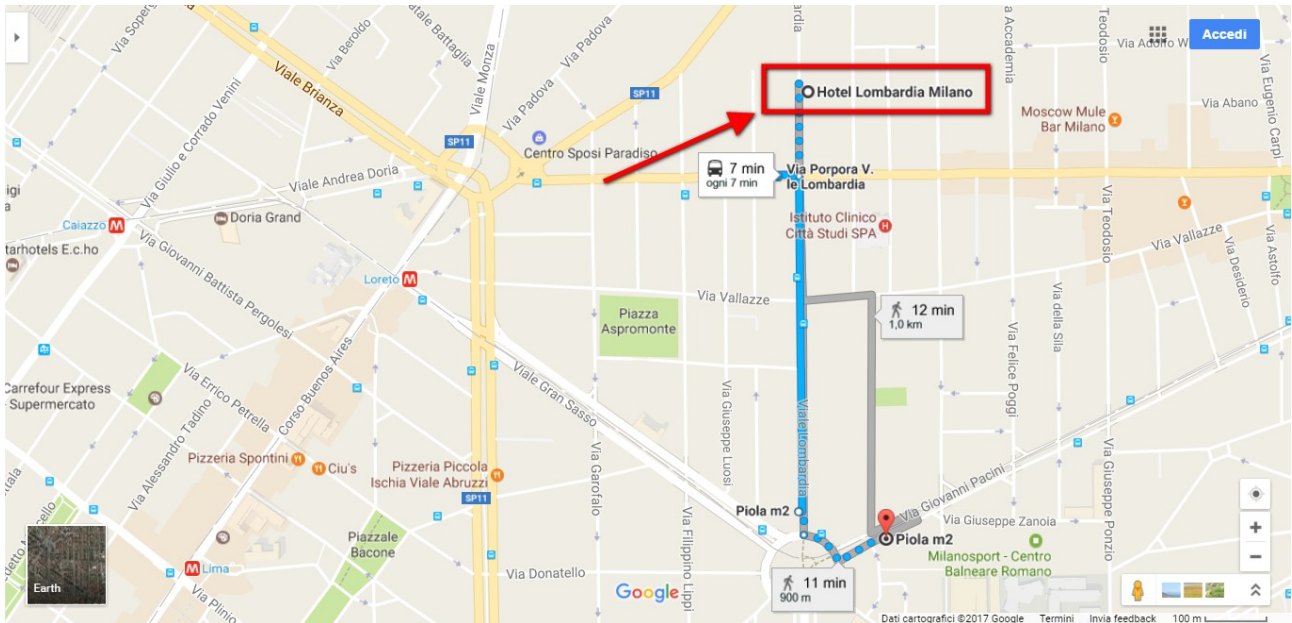

ISTRUZIONI PER RAGGIUNGERE LA SEDE DEL CORSO

HOTEL LOMBARDIA MILANO

Viale Lombardia, 74/76

20131 MILANO (zona Loreto - Buenos Aires)

L'Hotel si trova in zona Loreto ed è raggiungibile in auto oppure con l'autobus o il tram che vi porteranno nei pressi, oppure a piedi a soli 10 minuti circa di camminata dalla fermata della metropolitana **M2 - Piola**.